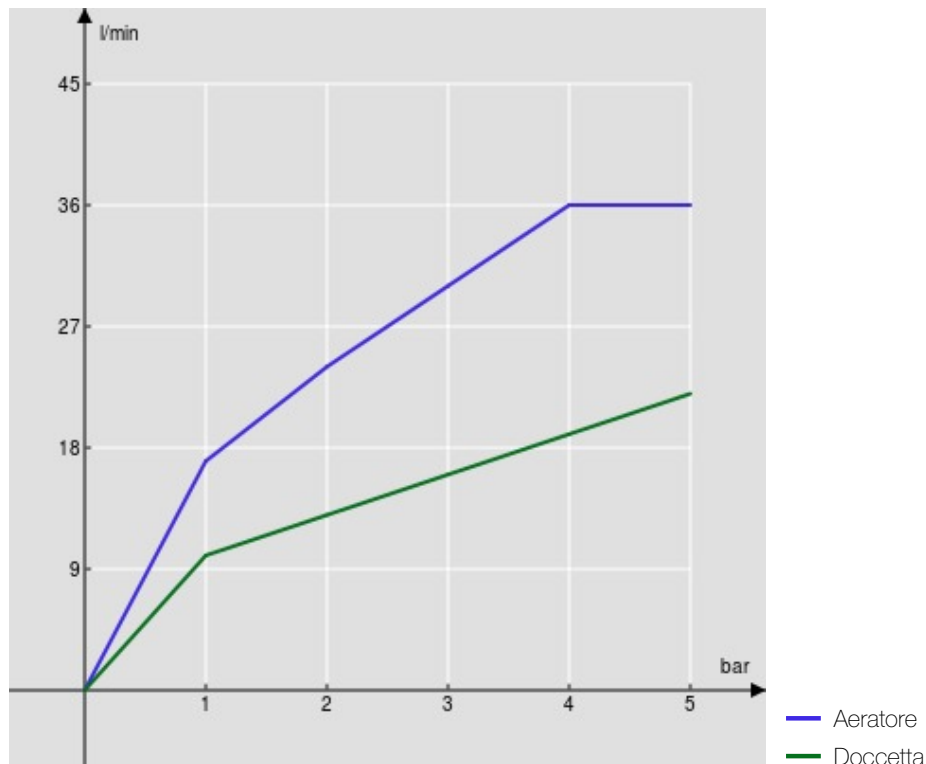

SPECIFICHE

Gruppo esterno con set doccia

Ancient bronze

Deviatore manuale

Supporto doccetta fisso

Doccetta monogetto e flessibile 150 cm

Imballo: 38,5 x 24 x 13,9 cm / 0,01284 m³ / 3,4 kg

CERTIFICAZIONI

BELGAQUA

DIAGRAMMA DI PORTATA: ACQUA CALDA/FREDDA

DIAGRAMMA DI PORTATA: ACQUA MISCELATA