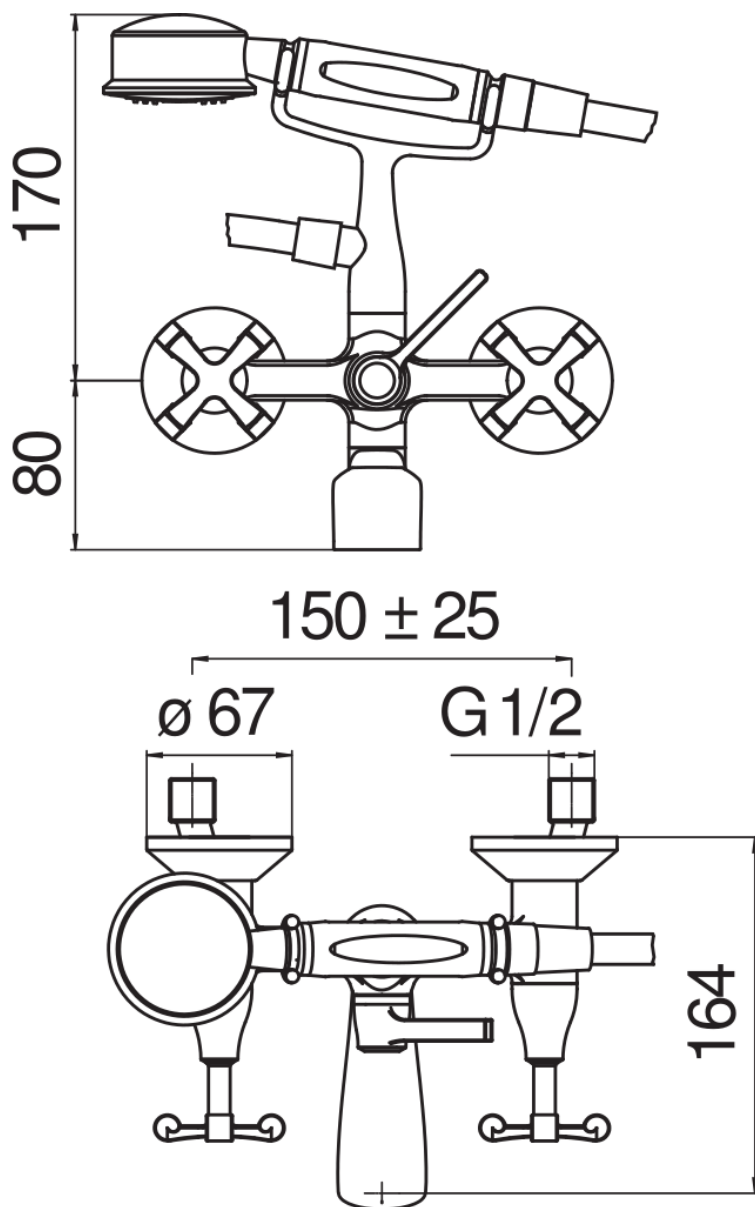

SPECIFICHE

Gruppo esterno con set doccia

Ancient bronze

Deviatore manuale

Supporto doccetta fisso

Doccetta monogetto e flessibile 150 cm

Imballo: 38,5 x 24 x 13,9 cm / 0,01284 m³ / 3,4 kg

CERTIFICAZIONI

BELGAQUA

DIAGRAMMA DI PORTATA: ACQUA CALDA/FREDDA

DIAGRAMMA DI PORTATA: ACQUA MISCELATA